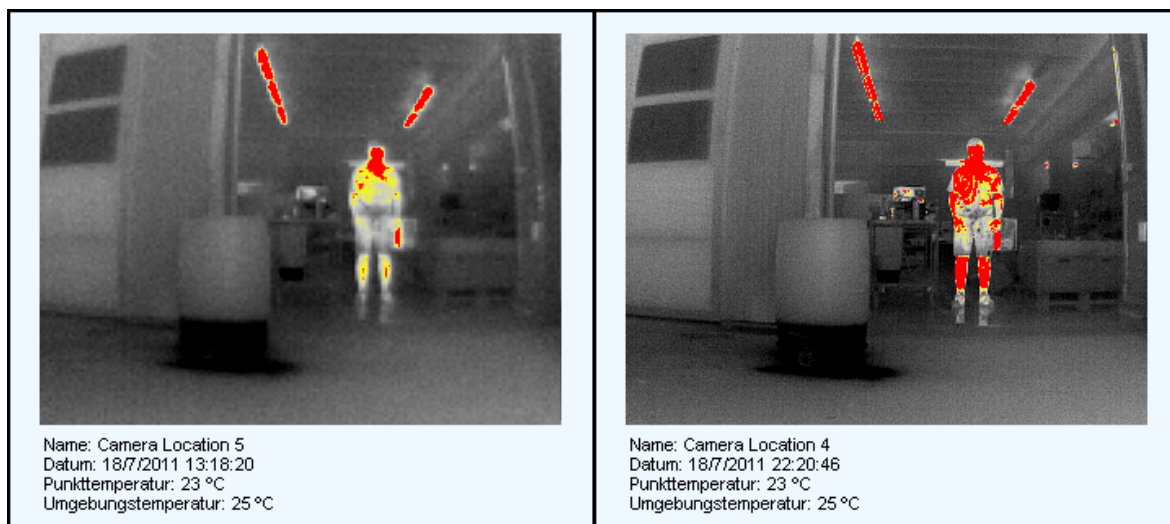

PRODUKTINFORMATION

ARGUS 4-160 Lite

ARGUS 4-160 Lite

Die neue Wärmebildkamera ARGUS 4-160 Lite ist eine Kamera die für die Basisanforderungen des Feuerwehreinsatzes konzipiert wurde. Sie ist zusätzlich zu den bewährten High End Modellen ARGUS 4-320 Standard und ARGUS 4-HR320 Professional im Programm und bietet gute Bildqualität im unteren Preissegment.

Produktansicht

Alle 3 Modelle unterscheiden sich optisch nicht voneinander. Die Form und Abmaße sowie die verwendeten Materialien sind ident. Auch die einfache Bedienung mittels 3 Bedienknöpfen ist bei allen Modellen gleich.

Modellvergleich

Die ARGUS 4-160 Lite verwendet einen Sensor mit geringerer Auflösung (160 x 120 Pixel) in Verbindung mit einer höheren Bildwiederholrate (120 Hz). Diese Kombination ermöglicht es trotz geringerer Auflösung ein Qualitätswärmebild zu erzeugen.